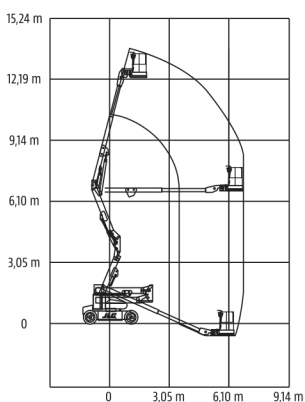

SÉRIE E

PLATAFORMAS DE LANÇA ELÉTRICA

Dimensões

Todas as dimensões são aproximadas.

A. Tamanho da Plataforma

E300AJ	0,76 x 1,22 m
E300AJP	0,76 x 1,22 m
E/M400AN	0,76 x 1,22 m
E/M400AJP	0,76 x 1,52 m
E/M400AJPN	0,76 x 1,22 m
E/M450A	0,76 x 1,52 m
E/M450AJ	0,76 x 1,52 m

C. Giro da Cauda

E300AJ	Zero
E300AJP	Zero
E/M400AN	10 cm
E/M400AJP	Zero
E/M400AJPN	10 cm
E/M450A	Zero
E/M450AJ	Zero

E. Comprimento Recolhida

E300AJ	5,54 m
E300AJP	5,74 m
E/M400AN	5,51 m
E/M400AJP	6,71 m
E/M400AJPN	6,71 m
E/M450A	5,82 m
E/M450AJ	6,45 m

G. Vão Livre do Solo

E300AJ	10 cm
E300AJP	10 cm
E/M400AN	13 cm
E/M400AJP	22 cm
E/M400AJPN	13 cm
E/M450A	22 cm
E/M450AJ	22 cm

B. Largura Total

E300AJ	1,22 m
E300AJP	1,22 m
E/M400AN	1,5 m
E/M400AJP	1,75 m
E/M400AJPN	1,5 m
E/M450A	1,75 m
E/M450AJ	1,75 m

D. Altura Recolhida

E300AJ	2,01 m
E300AJP	2,01 m
E/M400AN	1,97 m
E/M400AJP	2,01 m
E/M400AJPN	1,97 m
E/M450A	1,98 m
E/M450AJ	2,01 m

F. Distância entre Eixos

E300AJ	1,65 m
E300AJP	1,65 m
E/M400AN	2,01 m
E/M400AJP	2,01 m
E/M400AJPN	2,01 m
E/M450A	2,01 m
E/M450AJ	2,01 m

Diagramas de Alcance

E300

E400

E450

ACESSE NOSSO SITE

FORNECIMENTO DE PEÇAS ORIGINAIS JLG.
FORNECIMENTO DE MANUTENÇÃO ESPECIALIZADA.