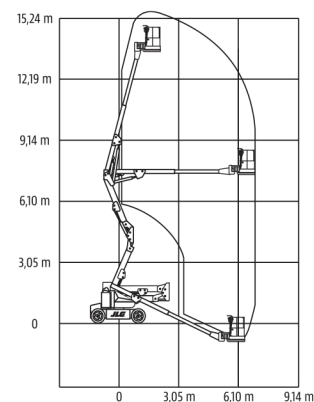

1. Não disponível nos modelos Multipropulsados

SÉRIE E

PLATAFORMAS DE LANÇA ELÉTRICA

Dimensões

Todas as dimensões são aproximadas.

A. Tamanho da Plataforma

E300AJ	0,76 x 1,22 m
E300AJP	0,76 x 1,22 m
E/M400AN	0,76 x 1,22 m
E/M400AJP	0,76 x 1,52 m
E/M400AJPN	0,76 x 1,22 m
E/M450A	0,76 x 1,52 m
E/M450AJ	0,76 x 1,52 m

G. Vão Livre do Solo

E300AJ	10 cm
E300AJP	10 cm
E/M400AN	13 cm
E/M400AJP	22 cm
E/M400AJPN	13 cm
E/M450A	22 cm
E/M450AJ	22 cm

B. Largura Total

E300AJ	1,22 m
E300AJP	1,22 m
E/M400AN	1,5 m
E/M400AJP	1,75 m
E/M400AJPN	1,5 m
E/M450A	1,75 m
E/M450AJ	1,75 m

D. Altura Recolhida

E300AJ	2,01 m
E300AJP	2,01 m
E/M400AN	1,97 m
E/M400AJP	2,01 m
E/M400AJPN	1,97 m
E/M450A	1,98 m
E/M450AJ	2,01 m

F. Distância entre Eixos

E300AJ	1,65 m
E300AJP	1,65 m
E/M400AN	2,01 m
E/M400AJP	2,01 m
E/M400AJPN	2,01 m
E/M450A	2,01 m
E/M450AJ	2,01 m

Diagramas de Alcance

E300

E400

E450

ACESSE NOSSO SITE

FORNECIMENTO DE PEÇAS ORIGINAIS JLG.
FORNECIMENTO DE MANUTENÇÃO ESPECIALIZADA.