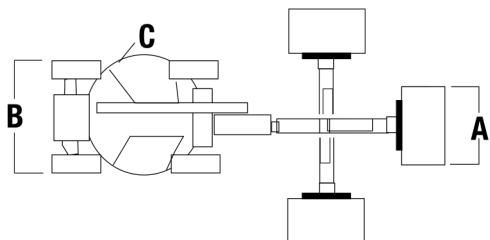

1. Não disponível nos modelos Multipropulsados

SÉRIE E

PLATAFORMAS DE LANÇA ELÉTRICA

Dimensões

Todas as dimensões são aproximadas.

A. Tamanho da Plataforma

E300AJ	0,76 x 1,22 m
E300AJP	0,76 x 1,22 m
E/M400AN	0,76 x 1,22 m
E/M400AJP	0,76 x 1,52 m
E/M400AJPN	0,76 x 1,22 m
E/M450A	0,76 x 1,52 m
E/M450AJ	0,76 x 1,52 m

C. Giro da Cauda

E300AJ	Zero
E300AJP	Zero
E/M400AN	10 cm
E/M400AJP	Zero
E/M400AJPN	10 cm
E/M450A	Zero
E/M450AJ	Zero

E. Comprimento Recolhida

E300AJ	5,54 m
E300AJP	5,74 m
E/M400AN	5,51 m
E/M400AJP	6,71 m
E/M400AJPN	6,71 m
E/M450A	5,82 m
E/M450AJ	6,45 m

G. Vão Livre do Solo

E300AJ	10 cm
E300AJP	10 cm
E/M400AN	13 cm
E/M400AJP	22 cm
E/M400AJPN	13 cm
E/M450A	22 cm
E/M450AJ	22 cm

B. Largura Total

E300AJ	1,22 m
E300AJP	1,22 m
E/M400AN	1,5 m
E/M400AJP	1,75 m
E/M400AJPN	1,5 m
E/M450A	1,75 m
E/M450AJ	1,75 m