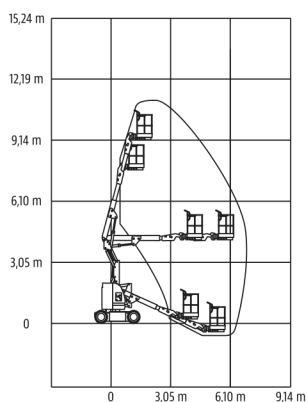

Diagramas de Alcance

E300