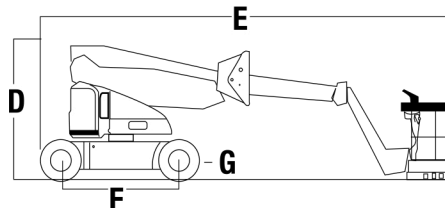

1. Não disponível nos modelos Multipropulsados

SÉRIE E

PLATAFORMAS DE LANÇA ELÉTRICA

Dimensões

Todas as dimensões são aproximadas.

A. Tamanho da Plataforma

E300AJ	0,76 x 1,22 m
E300AJP	0,76 x 1,22 m
E/M400AN	0,76 x 1,22 m
E/M400AJP	0,76 x 1,52 m
E/M400AJPN	0,76 x 1,22 m
E/M450A	0,76 x 1,52 m
E/M450AJ	0,76 x 1,52 m