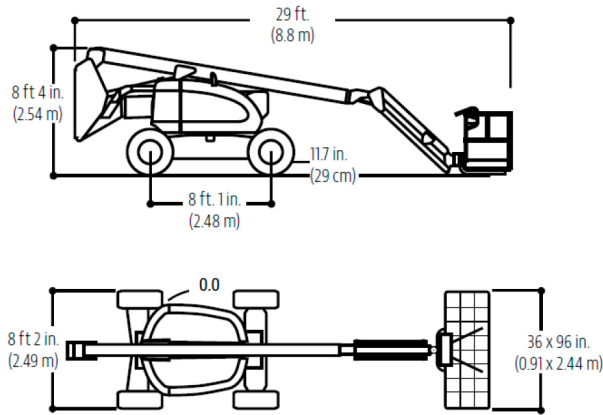

SÉRIE 600AJ PLATAFORMA DE LANÇA ARTICULADA

Desempenho

Altura da Plataforma	18,5 m
Alcance Horizontal	12,1 m
Altura Para Cima e Por Cima	8,1 m
Giro	360 Graus Contínuos
Capacidade da Plataforma	227 kg
Rotacionador da Plataforma	180 Graus Hidráulico
Abrangência de Articulação do Jib	130 Graus (+70, -60)
Peso	
600AJ	10.292 kg
600AJ Estreito	10.977 kg
Pressão Máx. Exercida sobre o Solo	
600AJ	5,3 kg/cm ²
600AJ Estreito	6,6 kg/cm ²
Velocidade de Deslocamento 2WD	6,8 km/hr
Velocidade de Deslocamento 4WD	6,8 km/hr
Rampa Máxima 2WD	30%
Rampa Máxima 4WD	45%
Interrupção de funções	4 Graus
Oscilação do Eixo	0,2 m
Raio de Giro Interno/Externo	
2WS	3,3 m/5,4 m
4WS	1,7 m/3,6 m
Modelo Estreito	
4WS	1,7 m/3,4 m

Dimensões

Todas as dimensões são aproximadas.

600AJ

Diagramas de Alcance

600AJ

ACESSE NOSSO SITE

FORNECIMENTO DE PEÇAS ORIGINAIS JLG.
FORNECIMENTO DE MANUTENÇÃO ESPECIALIZADA.