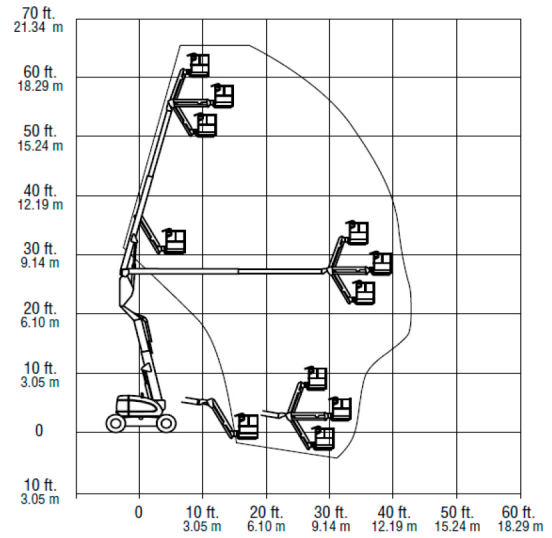

SÉRIE 600AJ PLATAFORMA DE LANÇA ARTICULADA

Desempenho

Altura da Plataforma	18,5 m
Alcance Horizontal	12,1 m
Altura Para Cima e Por Cima	8,1 m
Giro	360 Graus Contínuos
Capacidade da Plataforma	227 kg
Rotacionador da Plataforma	180 Graus Hidráulico
Abrangência de Articulação do Jib	130 Graus (+70, -60)
Peso	
600AJ	10.292 kg
600AJ Estreito	10.977 kg
Pressão Máx. Exercida sobre o Solo	
600AJ	5,3 kg/cm ²
600AJ Estreito	6,6 kg/cm ²
Velocidade de Deslocamento 2WD	6,8 km/hr
Velocidade de Deslocamento 4WD	6,8 km/hr
Rampa Máxima 2WD	30%
Rampa Máxima 4WD	45%
Interrupção de funções	4 Graus
Oscilação do Eixo	0,2 m
Raio de Giro Interno/Externo	
2WS	3,3 m/5,4 m
4WS	1,7 m/3,6 m
Modelo Estreito	
4WS	1,7 m/3,4 m

Características Padrão

- Eixo Oscilante
- Rotac. Hidráulico da Plataforma de 180 Graus
- Tomada 110V-AC na Plataforma
- Alarme/Luz Indicadora de Incl. de 4 Graus
- Suporte Retrátil do Motor
- Força Auxiliar 12V-DC
- Horímetro
- Buzina
- Sistema de Controle ADE*
- Controles Proporcionais
- Capô do Motor Tipo Asa-de-Gavota
- Painel de Luzes de Status da Máquina no Console da Plataforma*
- Olhais para Amarração/Içamento
- Alarme Todo Movimento
- Velas de Aquecimento (Motores Diesel)
- Sensor de Carga
- SkyGuard SkyLine™

Dimensões

Todas as dimensões são aproximadas.

600AJ

Diagramas de Alcance

600AJ

ACESSE NOSSO SITE

FORNECIMENTO DE PEÇAS ORIGINAIS JLG.
FORNECIMENTO DE MANUTENÇÃO ESPECIALIZADA.