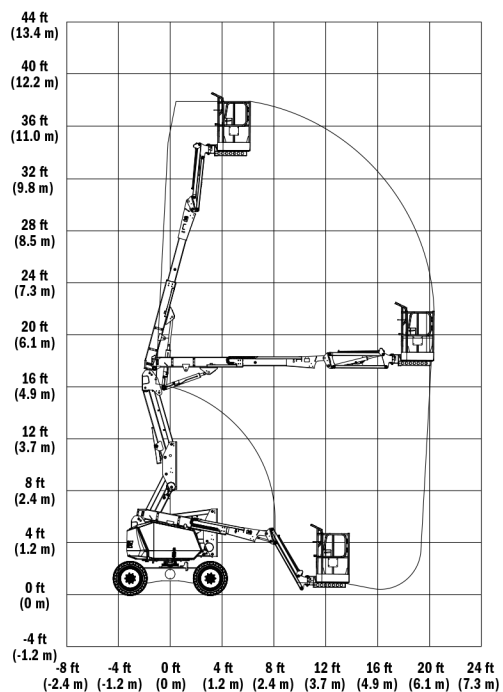

340AJ

PLATAFORMA DE LANÇA ARTICULADA

Desempenho

Altura da Plataforma	10,3 m
Alcance Horizontal	6,1 m
Altura Para Cima e Por Cima	5,2 m
Giro	355 Graus Não-Contínuos
Capacidade da Plataforma	227 kg
Tamanho da Plataforma	0,8 x 1,5 m
Rotacionador da Plataforma	180 Graus Hidráulico
Jib	1,2 m
Abrangência de Articulação	144 Graus (+84, -60)
Peso	4.400 kg
Pressão Máx. Exercida sobre o Solo	4,5 kg/cm ²
Velocidade de Deslocamento	
4WD	5 km/hr
Interrupção de funções	3 Graus
Rampa Máxima	
4WD	45%
Raio de Giro	
Interno	1,5 m
Externo	4,0 m

Características Padrão

- Jib Articulado de 1,24 m
- Giro Não-contínuo de 355 Graus
- Plataforma de 0,76 x 1,22 m Entrada Lateral
- Rotacionador Hidráulico de 180 Graus da Plataforma
- Painel de Luzes de Status da Máquina no Console da Plataforma*
- Tomada 110V-AC na Plataforma
- Alarme/Luz Indicadora de Inclinação de 3 Graus
- Bandeja do Motor Basculante
- Capôs da Mesa Giratória tipo Asa-de-Gaviota
- Força Auxiliar de 12V-DC
- Horímetro
- Deslocamento Hidrostático
- Controles Proporcionais
- Sistema de Controle ADE®
- Olhais para Amarração/Çamento
- Buzina
- Eixo Oscilante
- Caixa de Controle em Alumínio Fundido
- Alarme de Movimento
- Velas de Aquecimento
- Sensor de Carga
- SkyGuard SkyLine™

*Apresenta luzes indicadoras no console de controle da plataforma para disfunção do sistema, baixo nível de combustível, luz de inclinação de 5 graus e status do pedal.

Acessórios & Opcionais

- Plataforma de 0,76 x 1,22 m
- Portão Autofechante
- Linha Pneumática de 1,27 cm até a Plataforma
- Gerador AC
- Tanque de Propano de 19,73 kg
- Kit Climas Frios¹
- Kit p/ Ambientes Agressivos²
- Luz Âmbar de Alerta Intermitente
- Kit Ártico³
- Óleos Hidráulicos Especiais
- Kit de Luzes⁴

340AJ

PLATAFORMA DE LANÇA ARTICULADA

Dimensões

Todas as dimensões são aproximadas.

Diagramas de Alcance

ACESSE NOSSO SITE

FORNECIMENTO DE PEÇAS ORIGINAIS JLG.
FORNECIMENTO DE MANUTENÇÃO ESPECIALIZADA.