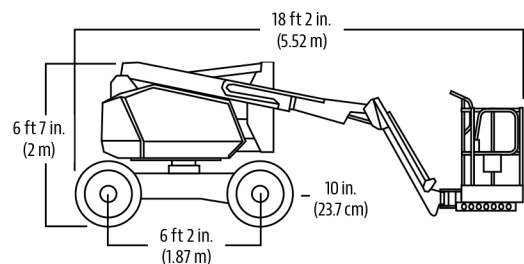

340AJ

PLATAFORMA DE LANÇA ARTICULADA

Desempenho

Altura da Plataforma	10,3 m
Alcance Horizontal	6,1 m
Altura Para Cima e Por Cima	5,2 m
Giro	355 Graus Não-Contínuos
Capacidade da Plataforma	227 kg
Tamanho da Plataforma	0,8 x 1,5 m
Rotacionador da Plataforma	180 Graus Hidráulico
Jib	1,2 m
Abrangência de Articulação	144 Graus (+84, -60)
Peso	4.400 kg
Pressão Máx. Exercida sobre o Solo	4,5 kg/cm ²
Velocidade de Deslocamento	
4WD	5 km/hr
Interrupção de funções	3 Graus
Rampa Máxima	
4WD	45%
Raio de Giro	
Interno	1,5 m
Externo	4,0 m

Características Padrão

- Jib Articulado de 1,24 m
- Giro Não-contínuo de 355 Graus
- Plataforma de 0,76 x 1,22 m Entrada Lateral
- Rotacionador Hidráulico de 180 Graus da Plataforma
- Painel de Luzes de Status da Máquina no Console da Plataforma*
- Tomada 110V-AC na Plataforma
- Alarme/Luz Indicadora de Inclinação de 3 Graus
- Bandeja do Motor Basculante
- Capôs da Mesa Giratória tipo Asa-de-Gaviota
- Força Auxiliar de 12V-DC
- Horímetro
- Deslocamento Hidrostático
- Controles Proporcionais
- Sistema de Controle ADE®
- Olhais para Amarração/Çamento
- Buzina
- Eixo Oscilante
- Caixa de Controle em Alumínio Fundido
- Alarme de Movimento
- Velas de Aquecimento
- Sensor de Carga
- SkyGuard SkyLine™

*Apresenta luzes indicadoras no console de controle da plataforma para disfunção do sistema, baixo nível de combustível, luz de inclinação de 5 graus e status do pedal.

Acessórios & Opcionais

- Plataforma de 0,76 x 1,22 m
- Portão Autofechante
- Linha Pneumática de 1,27 cm até a Plataforma
- Gerador AC
- Tanque de Propano de 19,73 kg
- Kit Climas Frios¹
- Kit p/ Ambientes Agressivos²
- Luz Âmbar de Alerta Intermitente
- Kit Ártico³
- Óleos Hidráulicos Especiais
- Kit de Luzes⁴

340AJ

PLATAFORMA DE LANÇA ARTICULADA

Dimensões

Todas as dimensões são aproximadas.

Diagramas de Alcance

ACESSE NOSSO SITE

FORNECIMENTO DE PEÇAS ORIGINAIS JLG.
FORNECIMENTO DE MANUTENÇÃO ESPECIALIZADA.