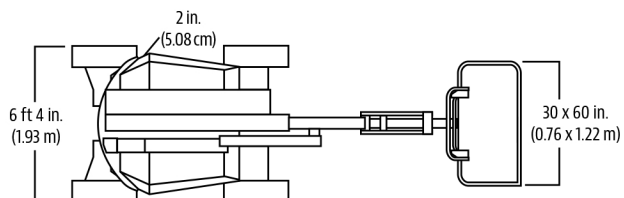

340AJ

PLATAFORMA DE LANÇA ARTICULADA

Desempenho

Altura da Plataforma	10,3 m
Alcance Horizontal	6,1 m
Altura Para Cima e Por Cima	5,2 m
Giro	355 Graus Não-Contínuos
Capacidade da Plataforma	227 kg
Tamanho da Plataforma	0,8 x 1,5 m
Rotacionador da Plataforma	180 Graus Hidráulico
Jib	1,2 m
Abrangência de Articulação	144 Graus (+84, -60)
Peso	4.400 kg
Pressão Máx. Exercida sobre o Solo	4,5 kg/cm ²
Velocidade de Deslocamento	
4WD	5 km/hr
Interrupção de funções	3 Graus
Rampa Máxima	
4WD	45%
Raio de Giro	
Interno	1,5 m
Externo	4,0 m

Características Padrão

- Jib Articulado de 1,24 m
- Giro Não-contínuo de 355 Graus
- Plataforma de 0,76 x 1,22 m Entrada Lateral
- Rotacionador Hidráulico de 180 Graus da Plataforma
- Painel de Luzes de Status da Máquina no Console da Plataforma*
- Tomada 110V-AC na Plataforma
- Alarme/Luz Indicadora de Inclinação de 3 Graus
- Bandeja do Motor Basculante
- Capôs da Mesa Giratória tipo Asa-de-Gaviota
- Força Auxiliar de 12V-DC
- Horímetro
- Deslocamento Hidrostático
- Controles Proporcionais
- Sistema de Controle ADE®
- Olhais para Amarração/Çamento
- Buzina
- Eixo Oscilante
- Caixa de Controle em Alumínio Fundido
- Alarme de Movimento
- Velas de Aquecimento
- Sensor de Carga
- SkyGuard SkyLine™

*Apresenta luzes indicadoras no console de controle da plataforma para disfunção do sistema, baixo nível de combustível, luz de inclinação de 5 graus e status do pedal.

Acessórios & Opcionais

- Plataforma de 0,76 x 1,22 m
- Portão Autofechante
- Linha Pneumática de 1,27 cm até a Plataforma
- Gerador AC
- Tanque de Propano de 19,73 kg
- Kit Climas Frios¹
- Kit p/ Ambientes Agressivos²
- Luz Âmbar de Alerta Intermitente
- Kit Ártico³
- Óleos Hidráulicos Especiais
- Kit de Luzes⁴

340AJ

PLATAFORMA DE LANÇA ARTICULADA

Dimensões

Todas as dimensões são aproximadas.

Diagramas de Alcance

ACESSE NOSSO SITE

FORNECIMENTO DE PEÇAS ORIGINAIS JLG.
FORNECIMENTO DE MANUTENÇÃO ESPECIALIZADA.